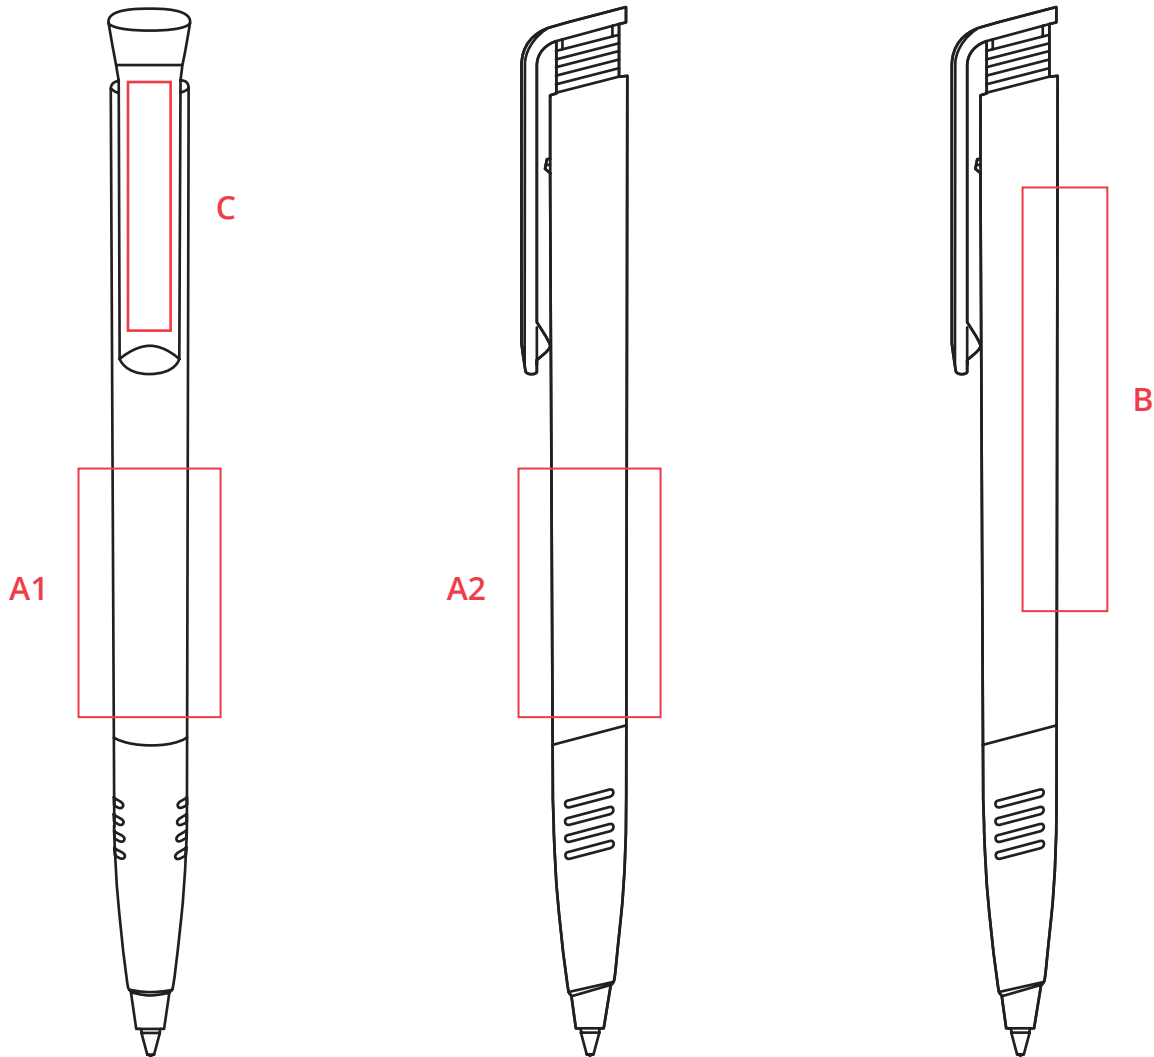

Standskizze - Kugelschreiber Senator

Modell: 2234 - Super Hit_clear_SG

Werbemittel.at

Druckfläche A1 - A2: 35 x 20mm

Druckfläche B: 60 x 12mm

Druckfläche C: 35 x 6mm